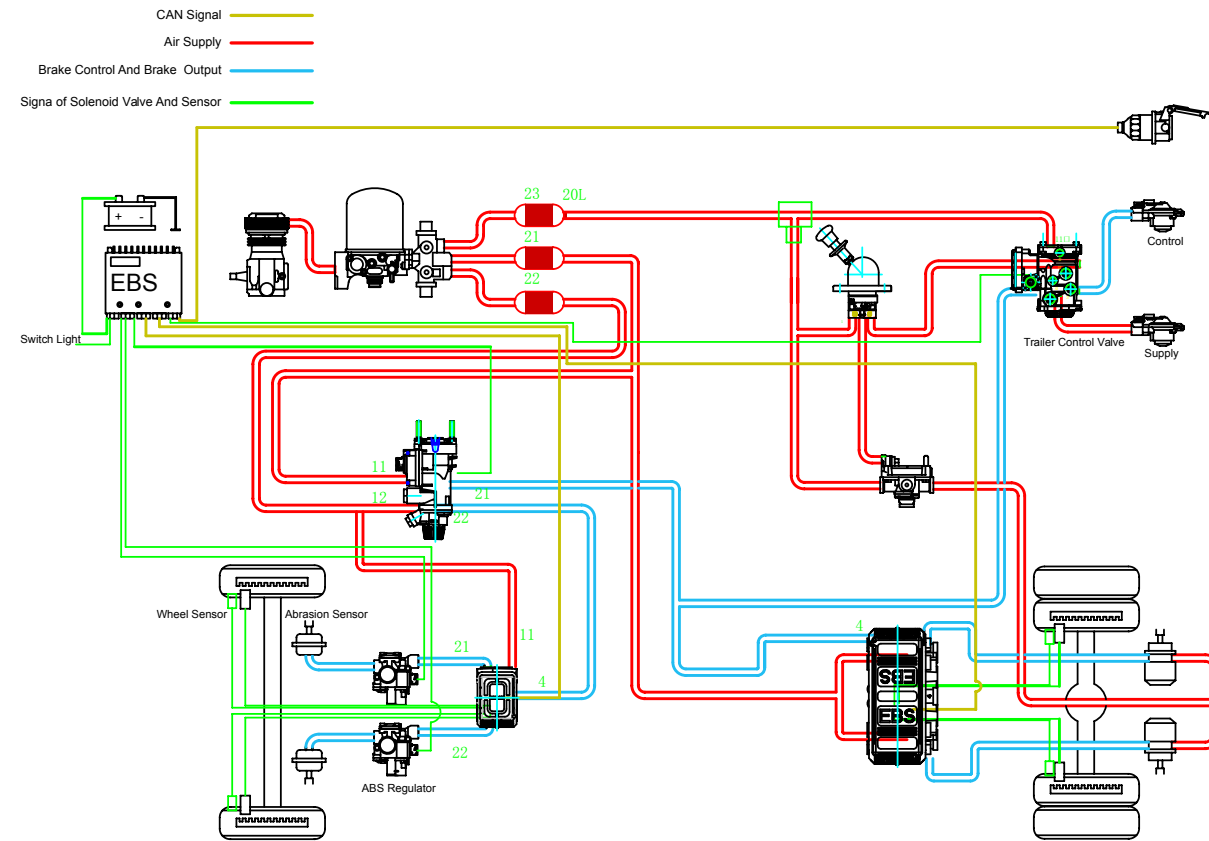

EBS System Diagram

Bus / Truck EBS Parts

Fig.	Description	SORL P/N	Cross Ref.	Application
	Brake Signal Transmitter	3514 018 001 0	480 001 011 0	Mercedes 0034318606
	Brake Signal Transmitter	3514 018 010 0	480 001 500 0	DAF 1395722 1455027
	Brake Signal Transmitter	3514 018 011 0	0486200004	Volvo 3986374
	Brake Signal Transmitter	3514 018 027 0	480 003 004 0	DAF 1677510
		3514 018 036 0	480 003 000 0	Mercedes Axor
	Brake Signal Transmitter	3514 018 047 0	K040158N00	Scania 7421390589 Kogel 21390589
		3514 018 077 0	Z045545	Scania
		3514 018 079 0	0486200101	Scania 5010260394
	Proportional Relais Valve	3518 081 001 0	480 202 005 0	DAF 1448019 MAN N2521160022 Mercedes 0054291344
		3518 081 002 0	480 202 004 0	DAF 1315686 Iveco 41032230 MAN N1011063689 Mercedes 0054291244
	3/2 Relais Valve	3518 020 026 0	480 205 106 0	MAN 81521806021

Truck / Trailer EBS Parts

Fig.	Description	SORL P/N	Cross Ref.	Application
	Relay Valve For EBS	3518 038 001 0	480 207 001 0	DAF 1506237 Scania 1738647 Schmitz 054564
	Park Release Emergency Valve	3520 503 001 0	971 002 900 0	DAF, MAN, Scania
	EBS Trailer Control Valve	3522 005 001 0	480 204 001 0	DAF 1315695 Mercedes 0004318913
	EBS Trailer Control Valve	3522 005 002 0	480 204 002 0	MAN 81523016208
	EBS 5 Trailer Control	3522 013 001 0	K000089	Scania 5 Serses 4 Serses Truck 4 Serses Bus 3 Serses Bus
	EBS One Channel Module	3568 300 001 0	K023219	Volvo 20570906, 20428938 20828237, 21122034 RVI 7420428938, 7420570906 7420828237, 7485003022
	EBS Two Channel Module	3568 310 001 0	K020023	Volvo 20828241 20502537, 20428939 20828239, 21122035 21122036, 20570910 RVI 7420570910, 7420828241 7420828239, 7420428939 Iveco 504100411
	PEM Valve	3568 104 001 0	461 513 000 0	Trailer